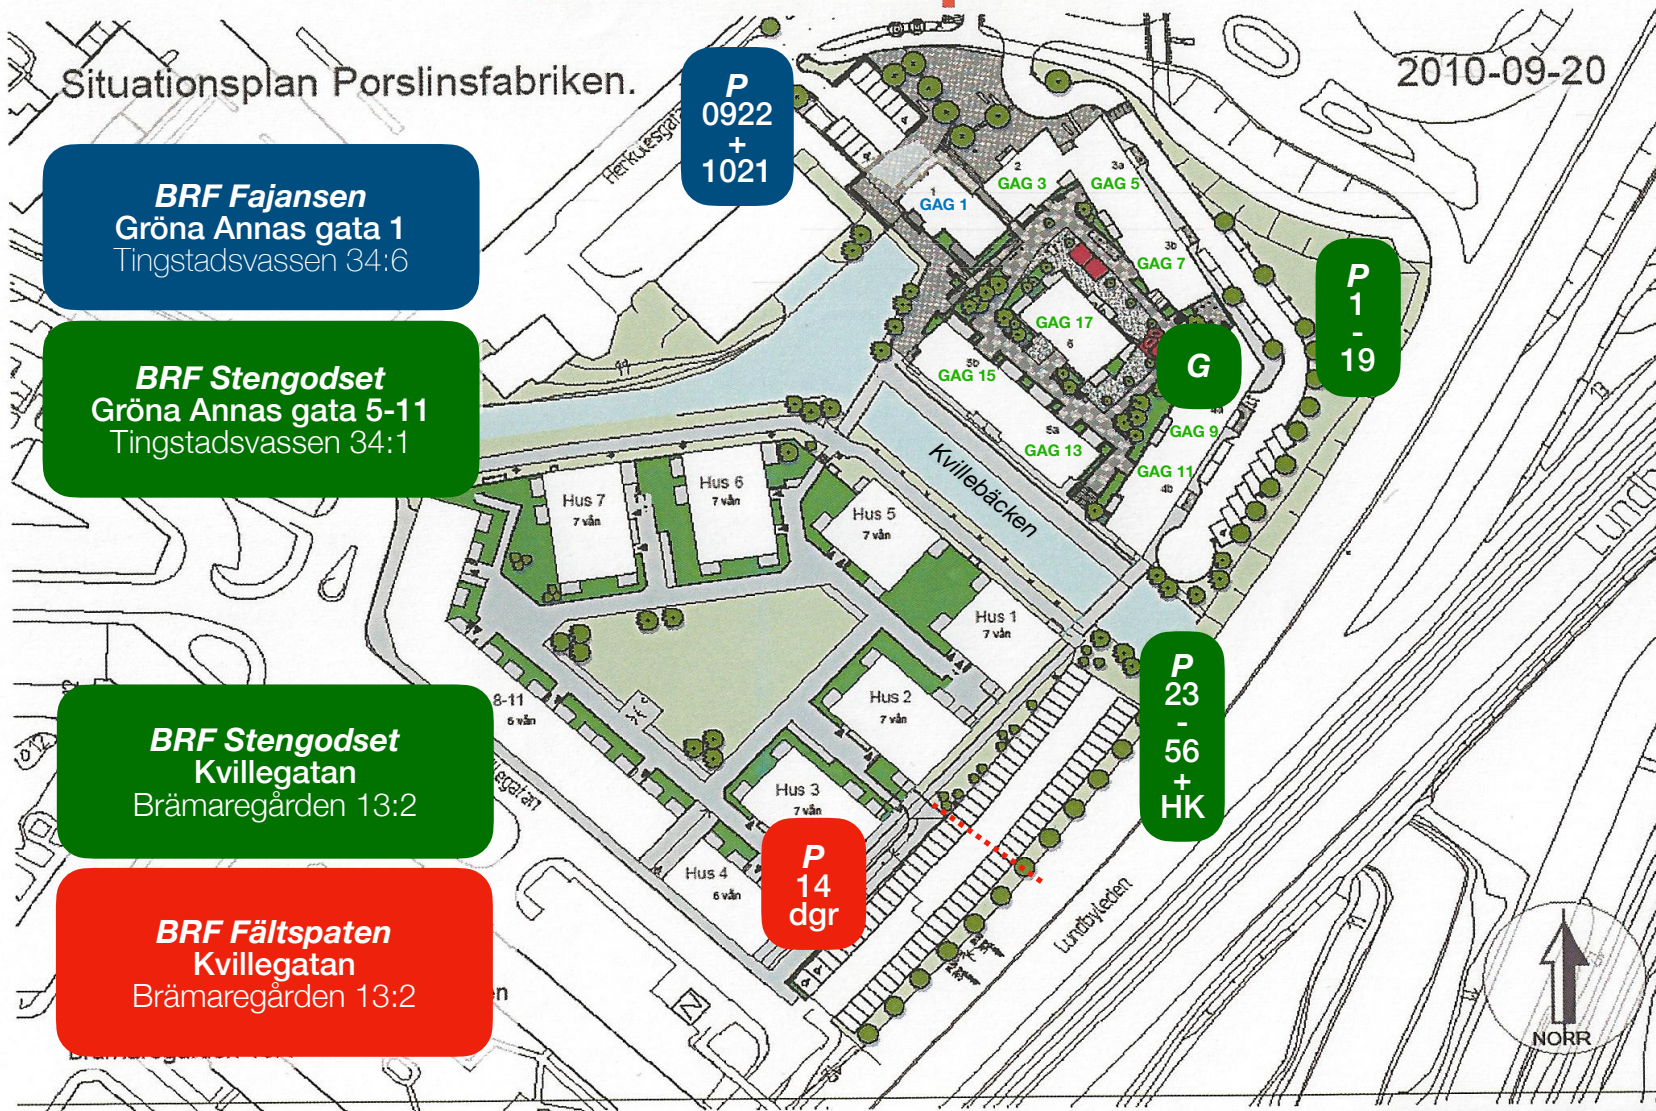

# Situationsplan

Situationsplan Porslinsfabriken.

2010-09-20

P  
0922  
+  
1021

**BRF Fajansen**  
Gröna Annas gata 1  
Tingstadsvassen 34:6

**BRF Stengodset**  
Gröna Annas gata 5-11  
Tingstadsvassen 34:1

**BRF Stengodset**  
Kvillegatan  
Brämregården 13:2

**BRF Fältspaten**  
Kvillegatan  
Brämregården 13:2

P  
14  
dgr

P  
23  
-  
56  
+  
HK

P  
1  
-  
19

G

**PEAB**