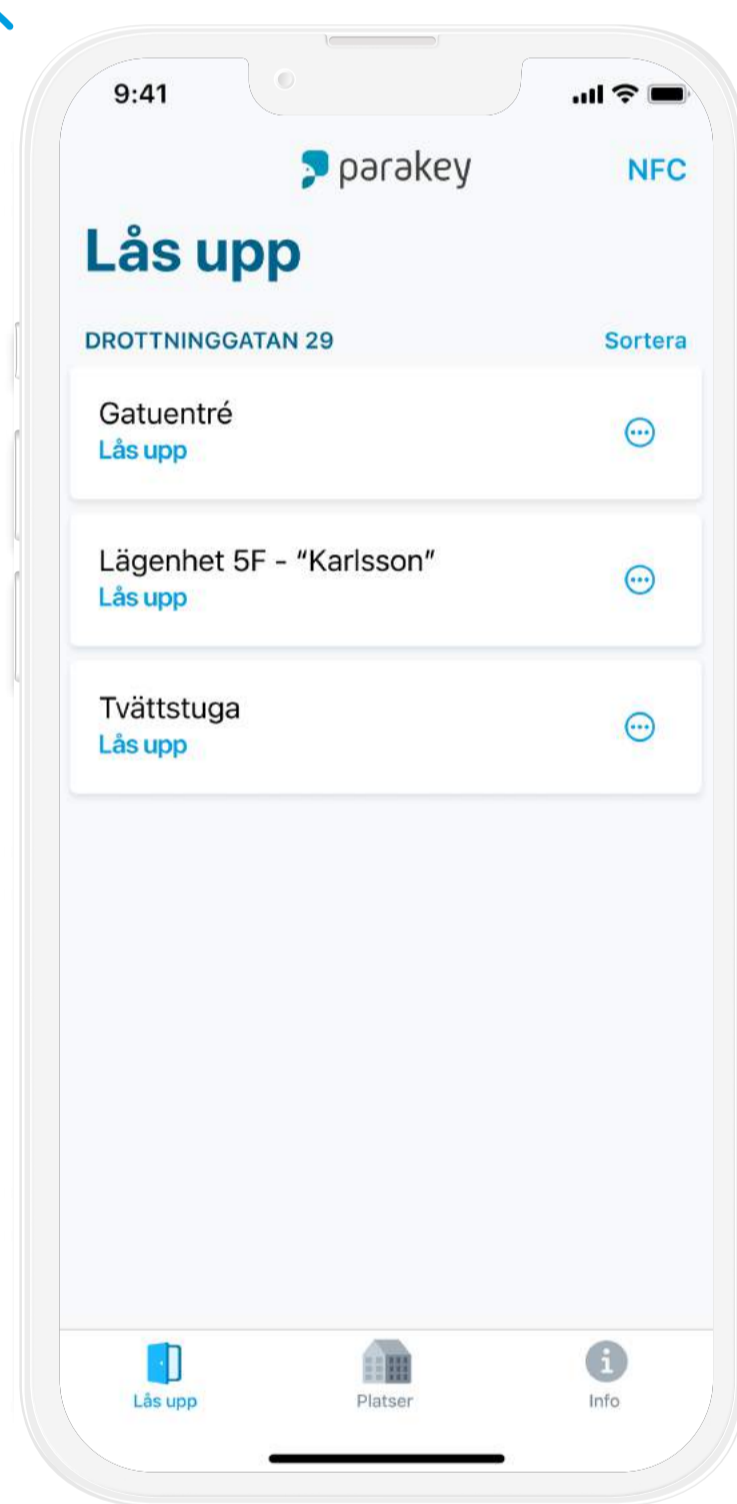

Öppet API

Mobil nyckel skickas från Parakeys molntjänst

Skickar status och logg till moln

Smartphone App

Integrera Parakey i tredjeparts appar via SDK

Öppnar via krypterad Bluetooth; snabbt & säkert

Kommunicerar status och logg tillbaka till app