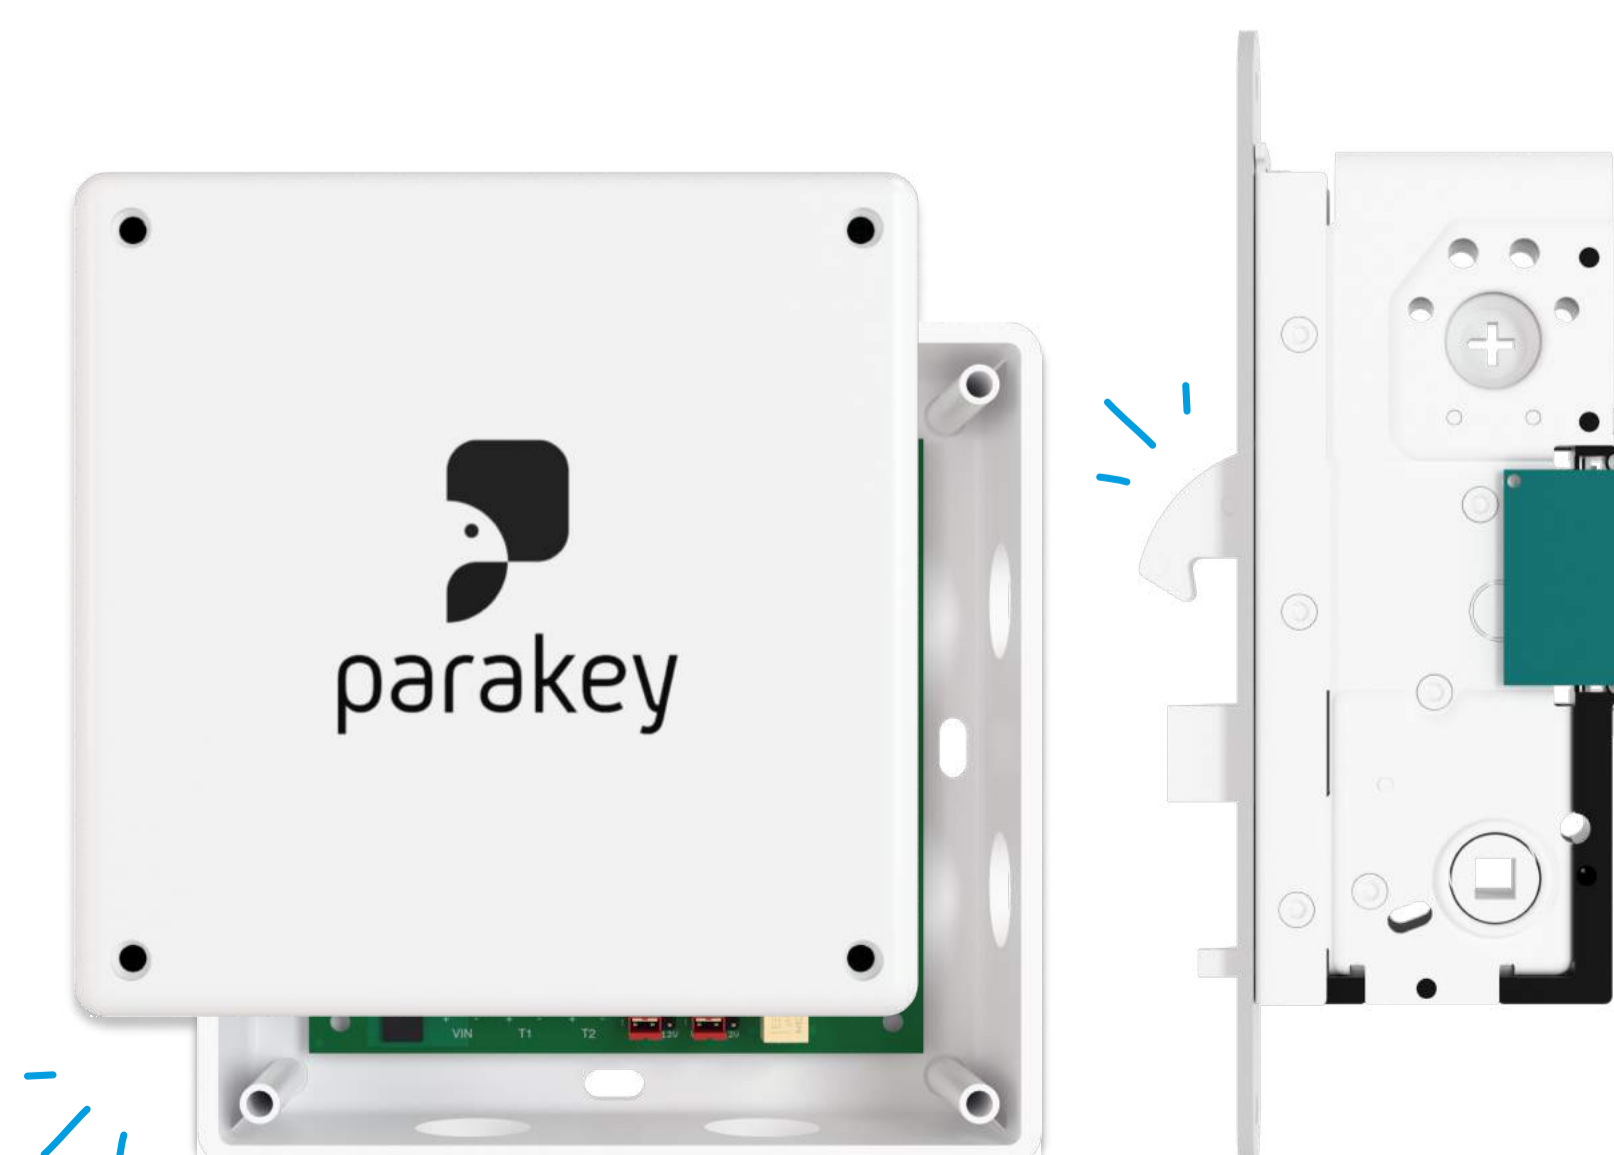

Hårdvara

Kom alltid in!
Parakey kräver ingen anslutning till internet