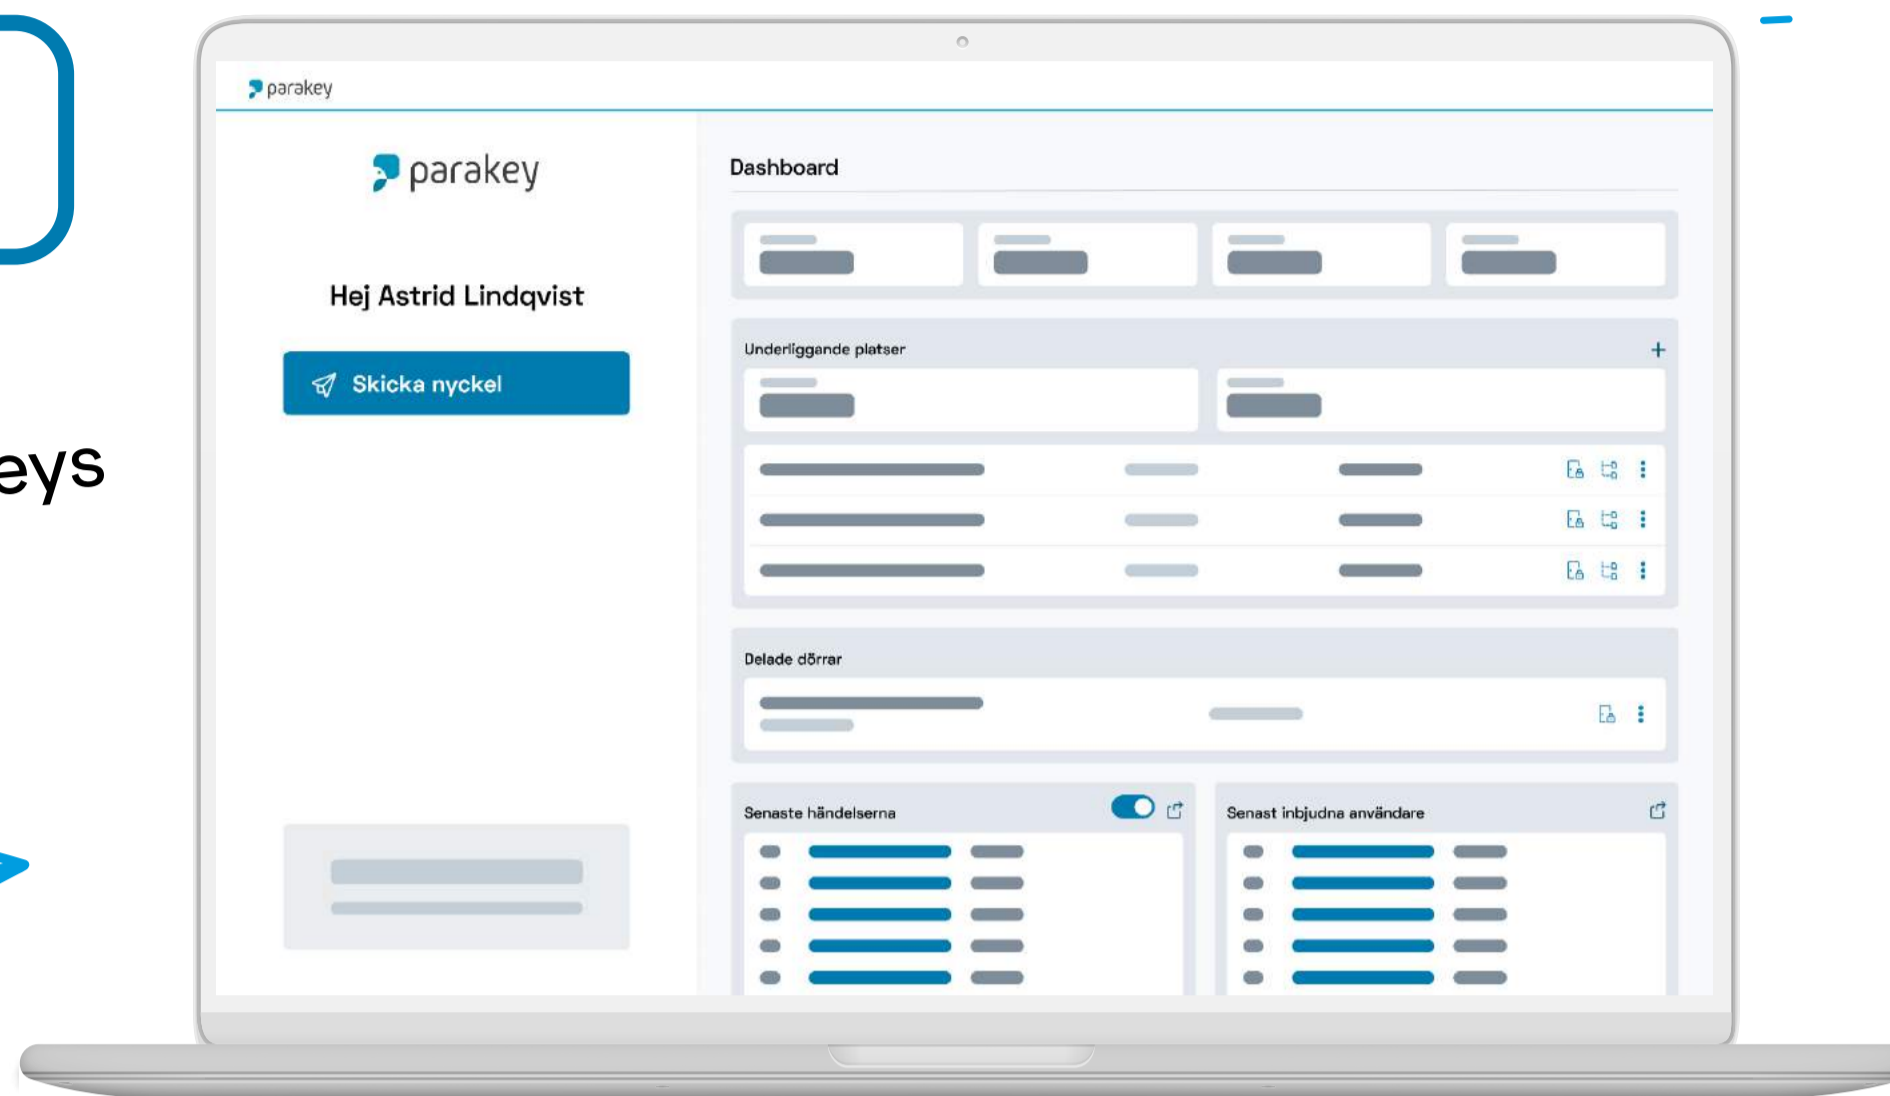

Så fungerar Parakey

Molntjänst

Administrera på distans via Parakeys användarvänliga webbportal

Öppet API