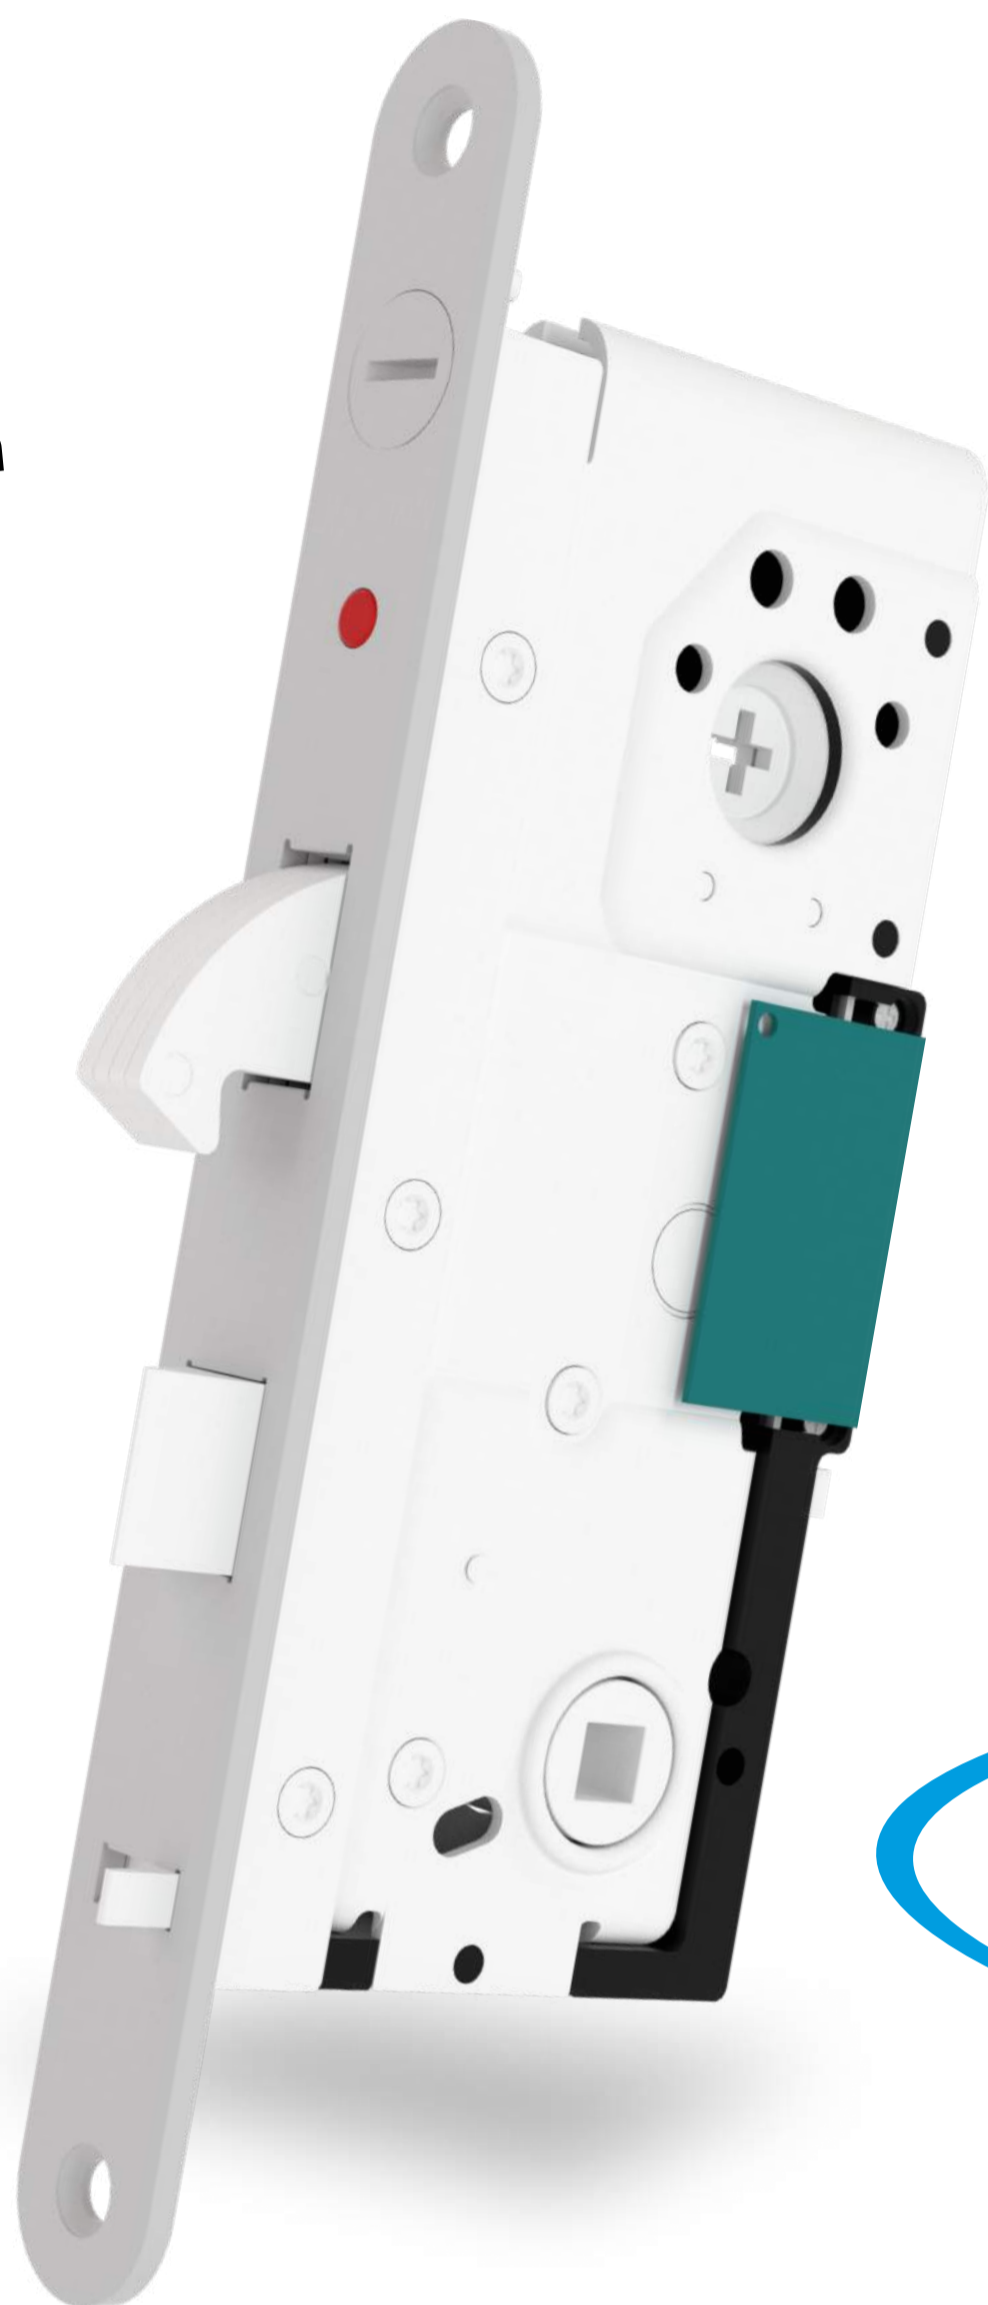

Utvecklad tillsammans med kunder som kravställare och dormakaba som partner

Certifierad för SSF 3522 - Låsklass 3.
Kommande: SSF 3523 och SSF 1075.

Parakey PDL

Professionellt digitalt lås för lägenheter, coworking, teknikutrymmen, konferensrum med mera.

Tre öppningsätt

Lås upp med smartphone app, fysisk nyckel eller via ett traditionellt passersystem.

Batteri eller fast spänning

Batterilivslängd upp till marknadsledande 30 000 öppningar eller oändligt många öppningar genom att koppla in fast spänning.

Allting samlat i låshuset

All funktionalitet och teknik integrerad i låshuset ger snabb, dold och vandalsäker installation där du själv väljer trycken och vred.